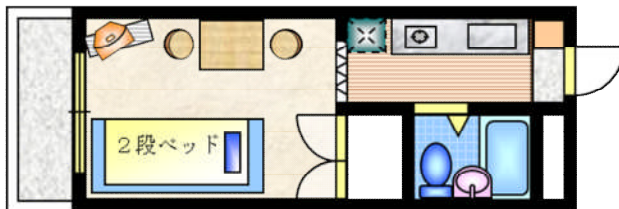

● 基本料金 Basic rate.

・シングルタイプ Single type

1名利用 (1 psn) : 3,600 yen / 日額 (per day)

・2段ベッドタイプ Bunk bed type ・セミダブルベッドタイプ SemiDouble bed type

1名利用 (1 psn) : 3,600 yen / 日額 (per day)

2名利用 (2 psn) : 4,700 yen / 日額 (per day)