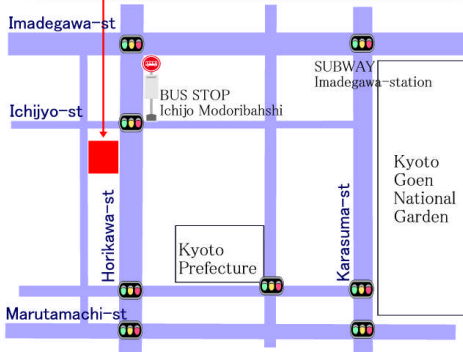

一条IVY

Ichijo IVY Daily Apartment House

今出川駅 Imadegawa

地下鉄烏丸線 Subway Karasuma line
徒歩10分 10 min walk from the station

一条戻り橋停

Ichijo-Modoribashi

京都市バス Kyoto city bus
徒歩1分 1 min walk from the bus stop

INFORMATION

〒602-8233

きょうとしかみぎょうくほりかわどおりいちじょうさがら
京都市上京区堀川通一条下る

ふくだいみょうじんちやう
福大明神町109

109 Fukudaimyhojin-cho, Kamigyoku,
Kyoto, 602-8233, JAPAN

ねん がつ かんせい
1983年3月 完成

てつきん そろ かいだて そろこすろ こ
鉄筋コンクリート造 5階建 総戸数16戸

Flexible Apartment house.