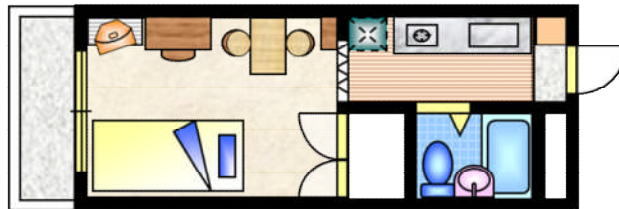

● 基本料金 Basic rate.

・シングルタイプ Single type

1名利用 (1 psn) : 3,600 yen / 日額 (per day)

・2段ベッドタイプ Bunk bed type ・セミダブルベッドタイプ SemiDouble bed type

1名利用 (1 psn) : 3,600 yen / 日額 (per day)

2名利用 (2 psn) : 4,700 yen / 日額 (per day)